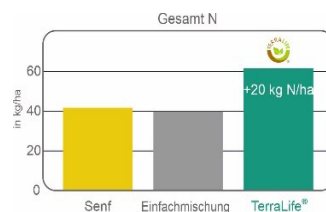

- Es werden nur besenreine Agrarsilofolien und Unterziehfolien angenommen. Unsere Mitarbeiter sind angehalten, Anlieferungen mit starken Verunreinigungen bzw. Fremdstoffen wie Reifen, Sandsäcke, Erde etc. abzulehnen.
- Stretchfolien (sauber!) werden nur in Hågen angenommen, KEINE Rundballennetze, Pressengarne u.a.

Bei Bedarf können wir bei größeren Mengen auch Container zur Altfolienentsorgung auf einen Betrieb bestellen.

Zwischenfrüchte

Der Zwischenfruchtanbau hat sich auf vielen Betrieben als Standardmaßnahme zur Verbesserung der Bodenfruchtbarkeit etabliert. Die positiven Auswirkungen auf das Bodenleben sind vielfach erwiesen und zusätzlich verbessern Zwischenfrüchte auch die Nährstoffverfügbarkeit. Dabei gibt es aber deutliche Unterschiede zwischen den Mischungen: Im Rahmen des CATCHY Bundesforschungsprojekts wurden über Jahre die Vorteile artenreicher Mischungen in Vergleich zu einfachen Mischungen belegt.

Wir führen ein sehr breites Sortiment verschiedener Züchter, diese bieten aktuell verschiedene Frühbezugstermine an z.B.

DSV	TerraLife	10,00€ / 100 kg	bis 15.05.2026
Saaten Union	Viterra	10,00€ / 100 kg	bis 15.05.2026
Rudloff	Optima GreenLife	10,00€ / 100 kg	bis 15.05.2026

Wir empfehlen, aufgrund starker Nachfrage und begrenzter Verfügbarkeit einiger Arten die Ware rechtzeitig zu bestellen. Eine Sortenübersicht ist auf unserer Website zu finden.